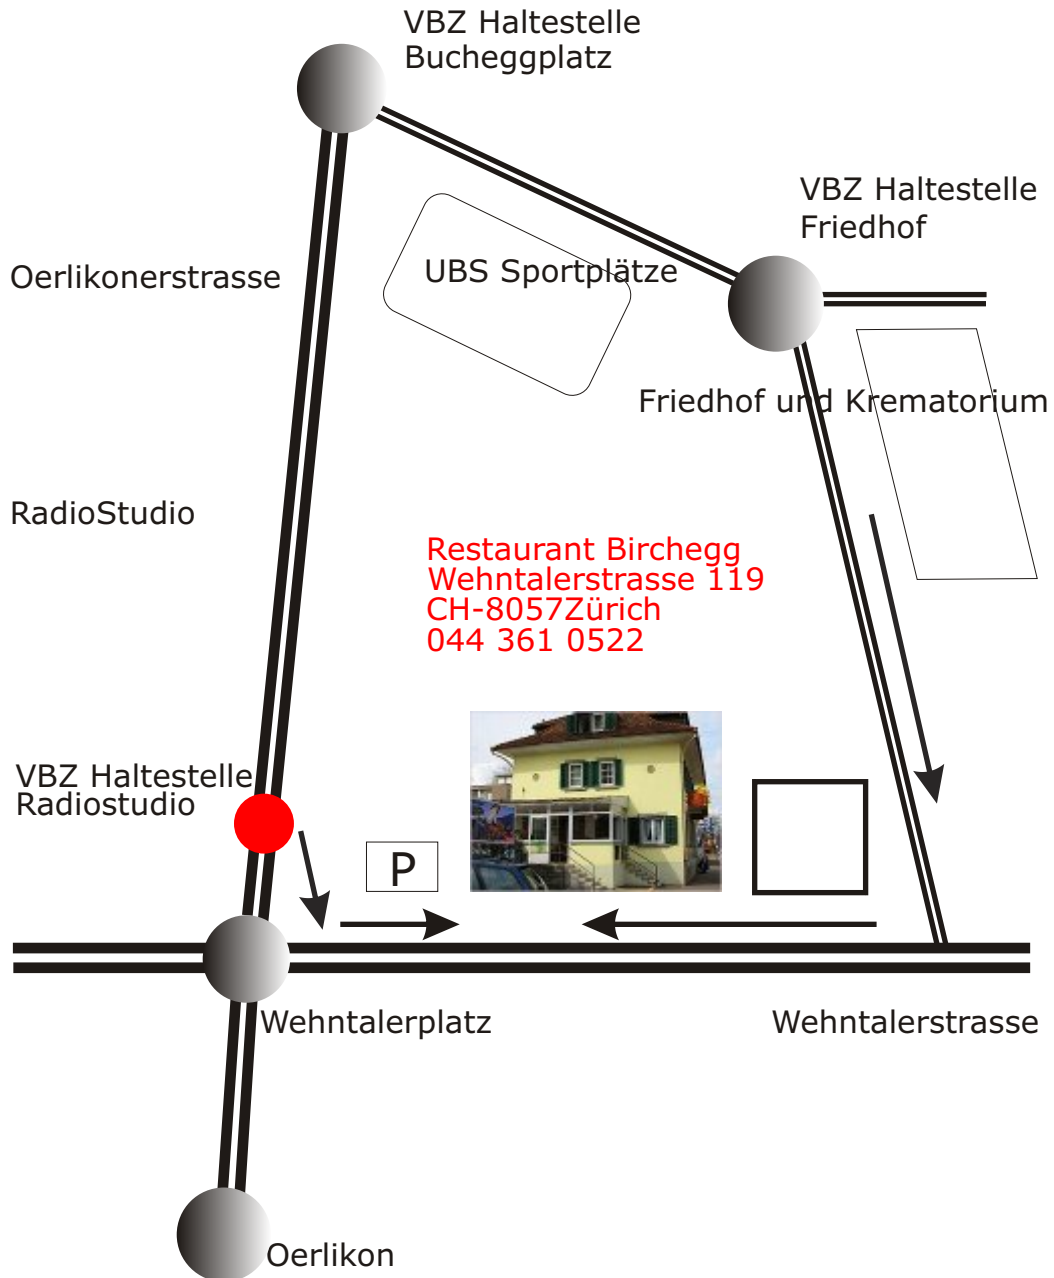

RESTAURANT BIRCHEGG ZÜRICH

Restaurant Birchegg
Wehntalerstrasse 119
CH – 8057 Zürich

Tel: 044 361 0522
Fax: 044 371 6255
www.birchegg.ch

Geöffnet Montag bis Freitag 10 bis 14 Uhr, 18 bis 24 Uhr
Samstag ab 18 Uhr
Sonntag geschlossen